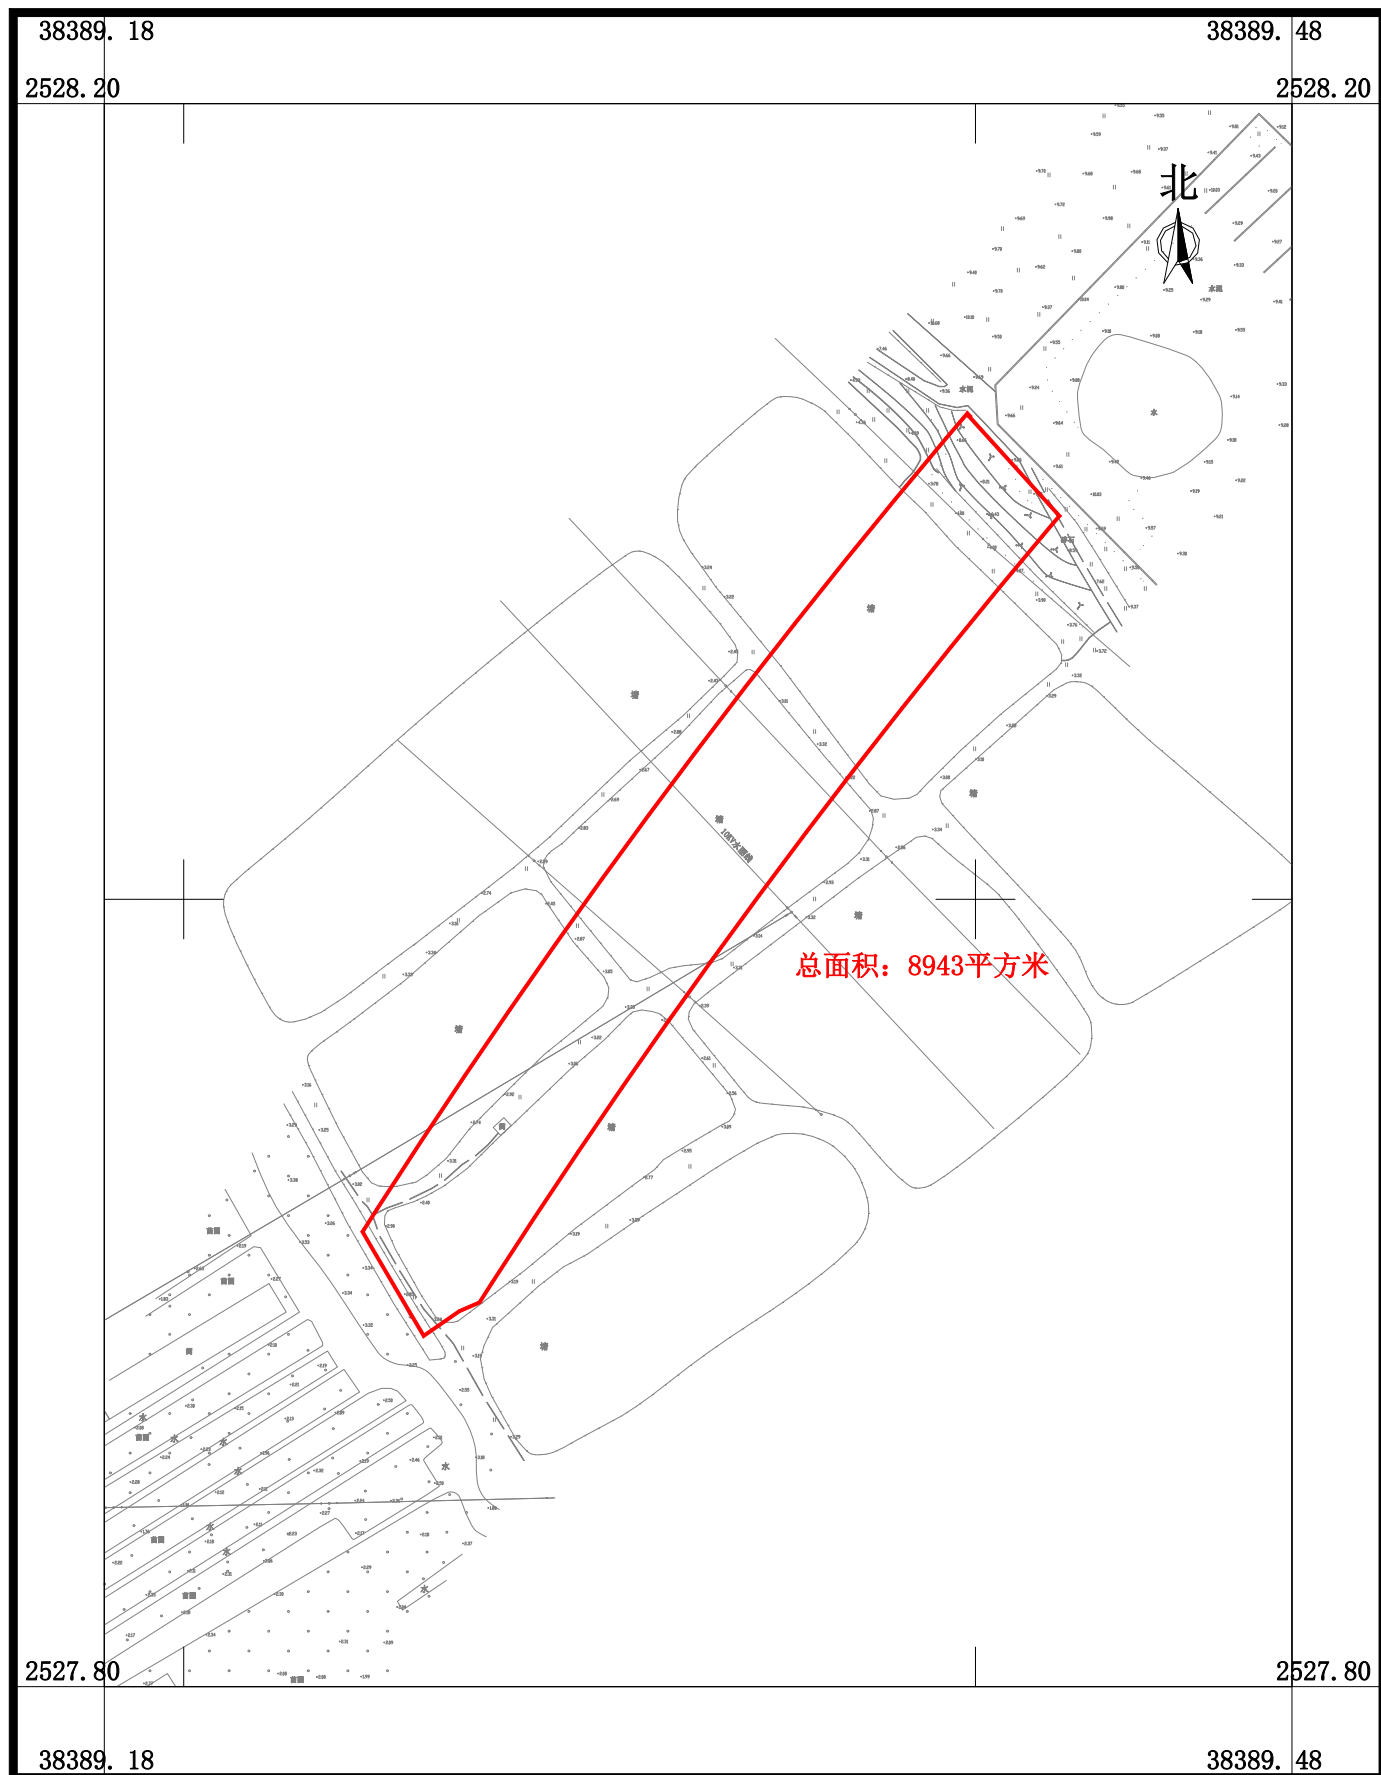

南海至新会高速公路鹤山段建设项目用地征收土地位置范围图

鹤山市古劳镇丽水村村头三队股份经济合作社、鹤山市古劳镇丽水村村心股份经济合作社、鹤山市古劳镇丽水村海坦股份经济合作社、鹤山市古劳镇丽水村经济联合社

广东华地自然空间规划研究有限公司