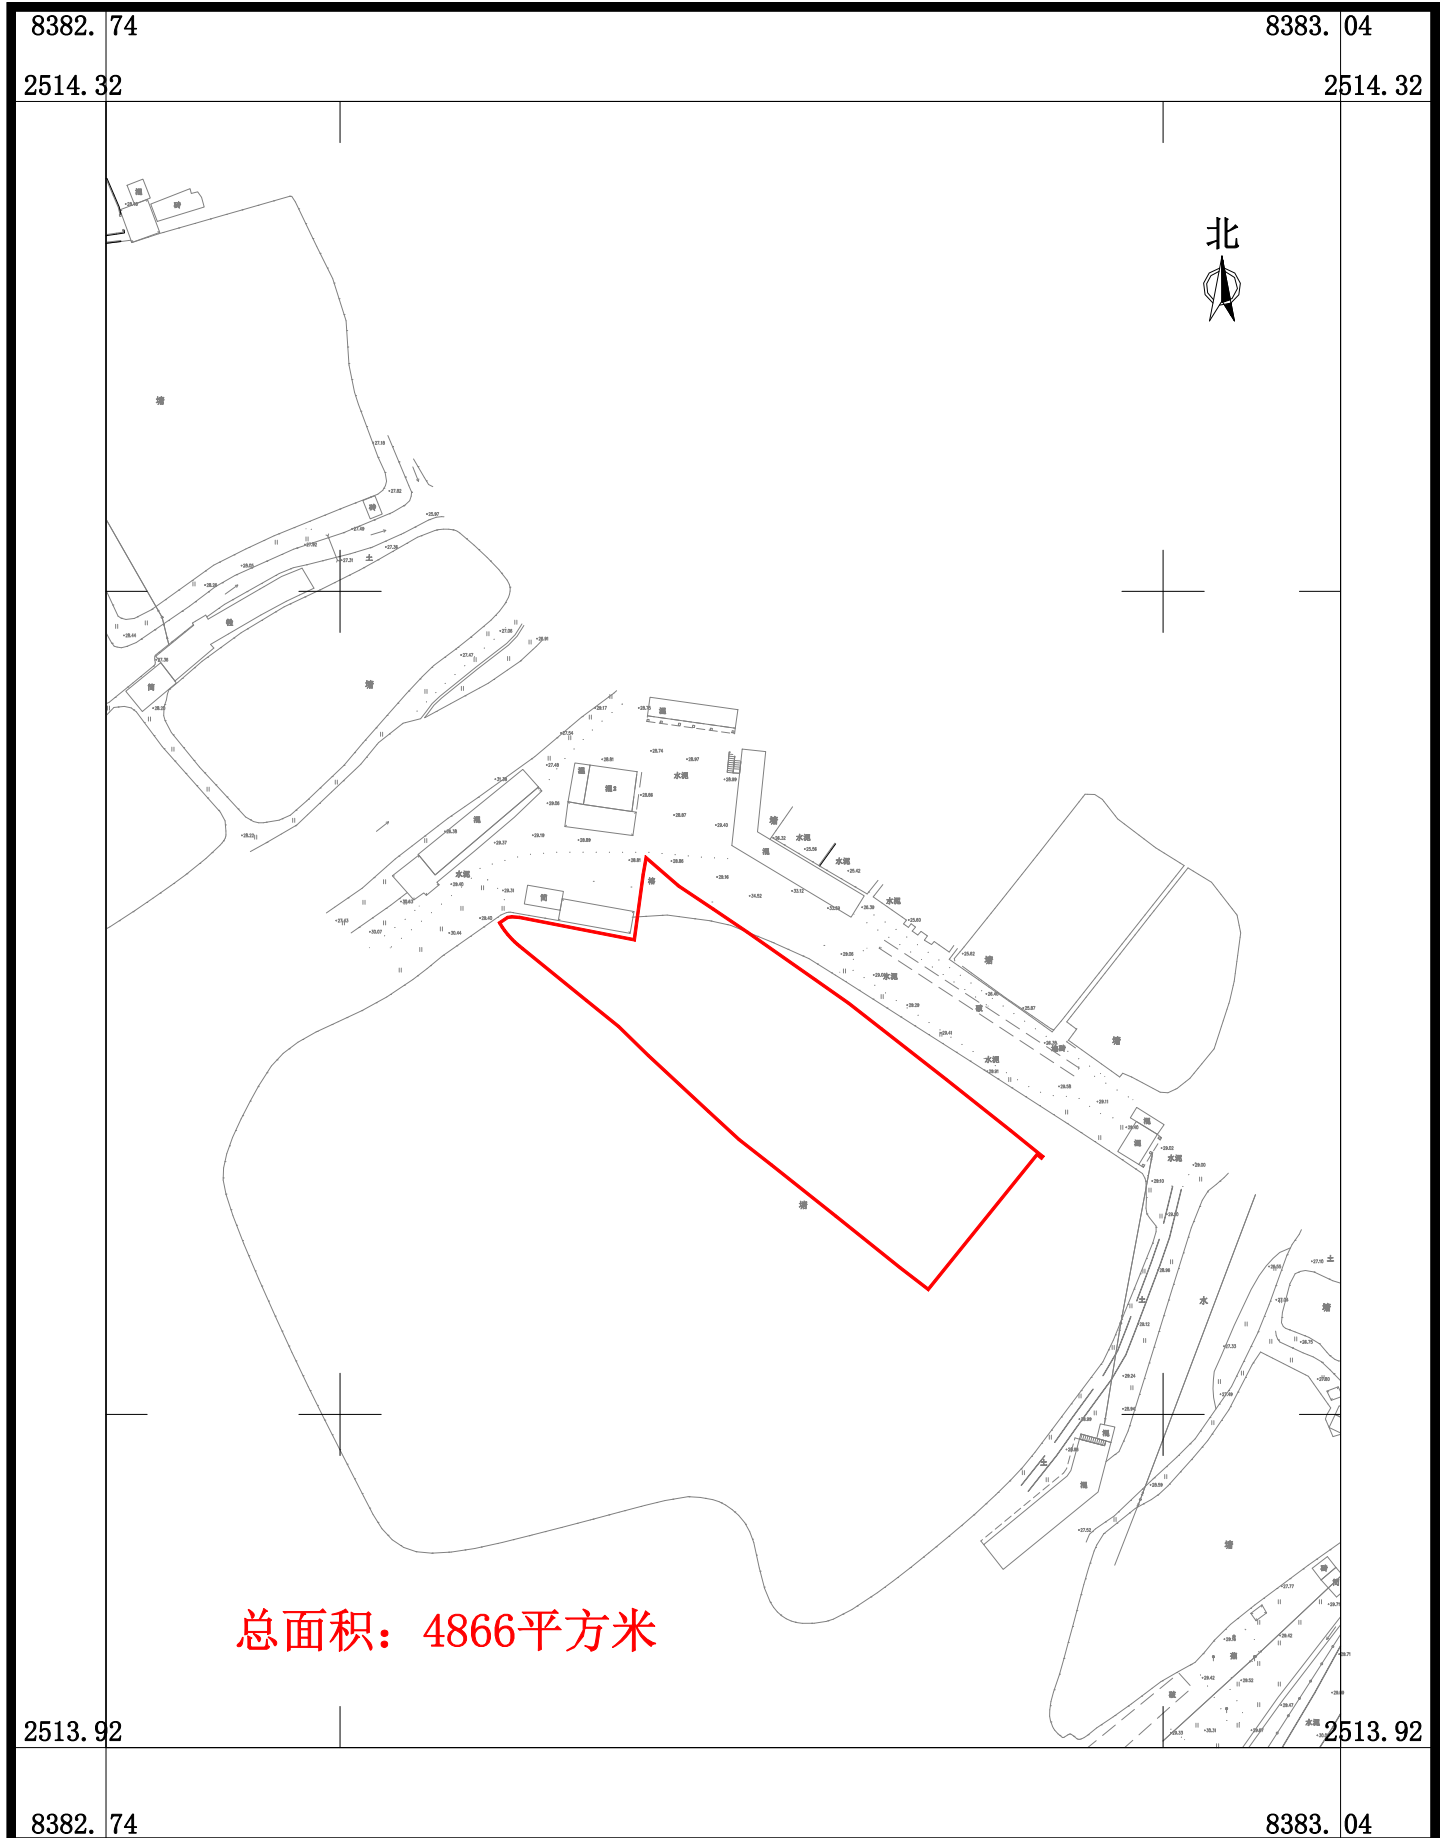

南海至新会高速公路鹤山段建设项目用地征收土地位置范围图

鹤山市龙口镇三洞村蟠龙股份经济合作社、
鹤山市龙口镇三洞股份经济合作联社

广东华地自然空间规划研究有限公司

总面积: 4866平方米